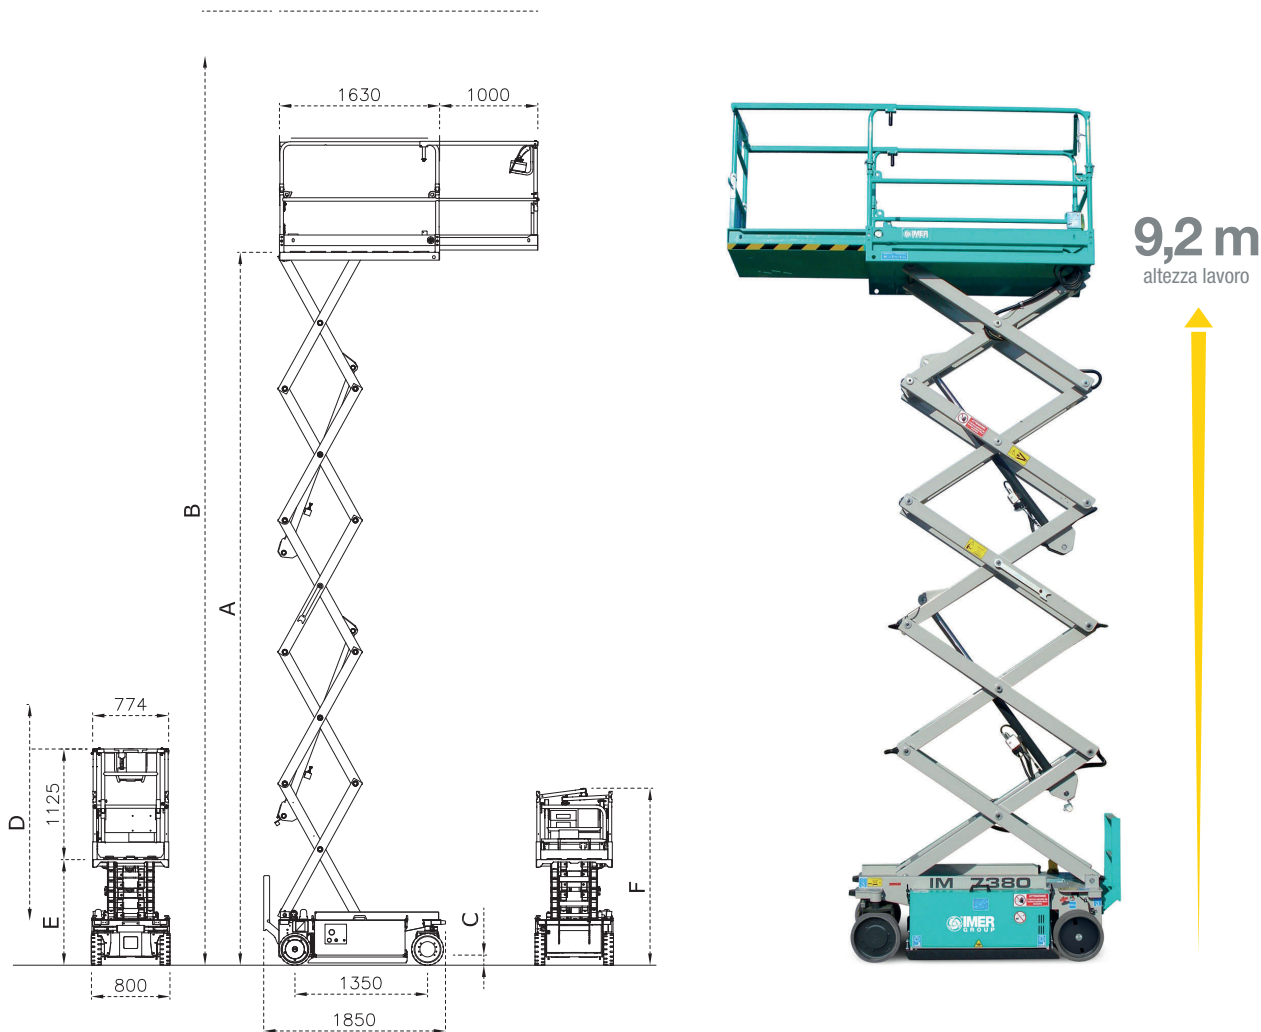

## PIATTAFORMA A PANTOGRAFO IM7380

IMER International S.p.a.

|        |           |           |         |           |        |        |
|--------|-----------|-----------|---------|-----------|--------|--------|
| IM7380 | A 7200 mm | B 9200 mm | C 90/22 | D 2200 mm | E 1080 | F 1800 |
|--------|-----------|-----------|---------|-----------|--------|--------|

| Dati Generali          |       |                         |          |                                       |          |
|------------------------|-------|-------------------------|----------|---------------------------------------|----------|
| Q max con 2 persone    | 200Kg | Pendenza max superabile | 25%      | Inclinazione max laterale del carro   | 1,5/2.5° |
| Q max per l'estensione | -     | Inclinazione max        | 1,5/2.5° | Inclinazione max posteriore del carro | 1,5/2.5° |
|                        |       | Massa totale            | 1700Kg   |                                       |          |