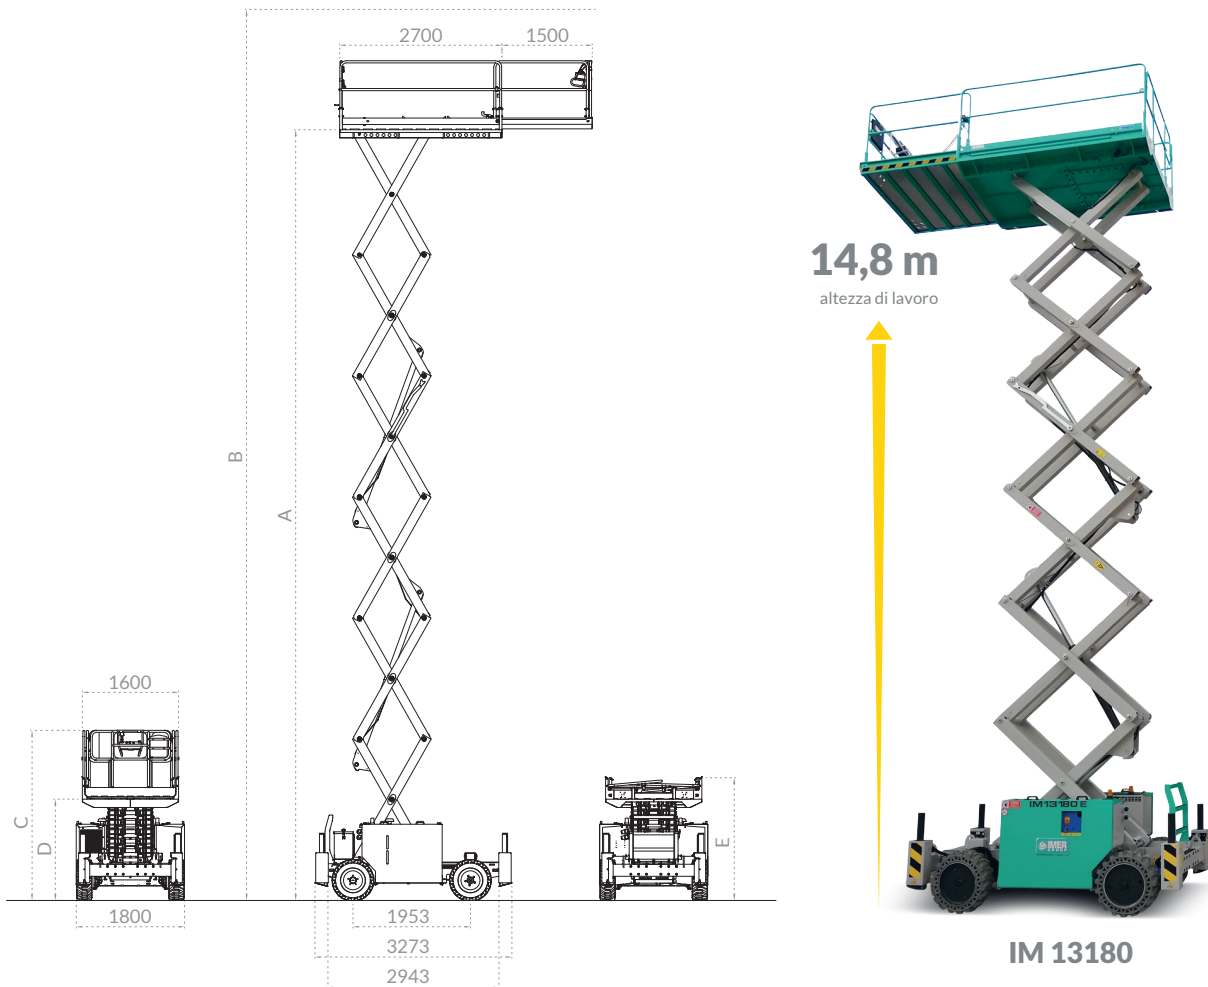

HOIST GMBH srl

Via Cuma 28, 80100 Napoli

Partita IVA 05837890630

Tel. 081/18962737

www.piattaformeareeohoist.it - hoistsrl@hotmail.com

PIATTAFORMA A PANTOGRAFO IM13180 DE

IMER International S.p.a.

IM13180 DE	A 12800 mm	B 14800 mm	C 29/44	D 1698 mm	E 2056
------------	------------	------------	---------	-----------	--------

Dati Generali					
Q max con 4 persone	400(500)Kg (stabilizzata)	Pendenza max superabile	25/35%	Inclinazione max laterale del carro	2.0/2.5°
Q max per l'estensione	-	Inclinazione max	2.0/2.5°	Inclinazione max posteriore del carro	2.0/2.5°
		Massa totale	4900Kg		