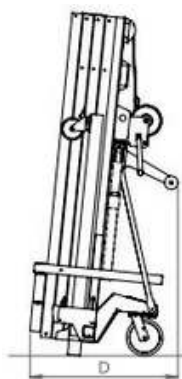

Serie "XL" Extra Large

Il sollevatore della serie Extra Large è uno: XL400.

Ha portata massima di 650 kg e una altezza di sollevamento di 4,04 m.

Questo sollevatore combina misure compatte per il trasporto con uno sbraccio enorme e una straordinaria capacità di sollevamento di 650 kg. Attrezzatura potente, utile per eseguire lavori di installazione pesanti in altezza.

Montaggio completo senza attrezzi. Le grandi rotelle di bloccaggio sul retro aumentano la facilità di movimento con carichi pesanti.

Il sistema di bloccaggio brevettato impedisce l'estensione incontrollata o prematura delle sezioni dell'albero.

Cuscinetti rinforzati nelle pulegge. L'esclusivo sistema di gestione dei cavi nella sezione dell'albero riduce l'usura degli elementi dell'albero e del cavo d'acciaio. Base in acciaio zincato. Profilo dell'albero in alluminio brevettato. Marcatura CE.

Serie Extra Large "XL"

Cod.art.	Mod.	Descrizione	H. max di sollev. [m]		Portata [kg]	Peso [kg]
			forche alte	forche basse		
A0XL400	Lift XL 400	Carrello Sollevatore manuale Lift XL 400	4,04	3,55	650	183