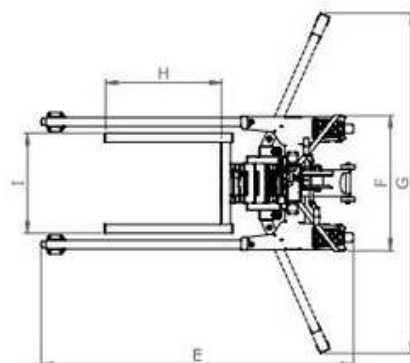

Serie "XL" Extra Large

Il sollevatore della serie Extra Large è uno: XL400.

Ha portata massima di 650 kg e una altezza di sollevamento di 4,04 m.

Questo sollevatore combina misure compatte per il trasporto con uno sbraccio enorme e una straordinaria capacità di sollevamento di 650 kg. Attrezzatura potente, utile per eseguire lavori di installazione pesanti in altezza.

Montaggio completo senza attrezzi. Le grandi rotelle di bloccaggio sul retro aumentano la facilità di movimento con carichi pesanti.

Il sistema di bloccaggio brevettato impedisce l'estensione incontrollata o prematura delle sezioni dell'albero.

Serie Extra Large "XL"

Cod.art.	Mod.	Descrizione	H. max di sollev. [m]		Portata [kg]	Peso [kg]
			forche alte	forche basse		
A0XL400	Lift XL 400	Carrello Sollevatore manuale Lift XL 400	4,04	3,55	650	183

Modello	H. Max forche alte (A) [m]	H. Max forche basse (B) [m]	H. Chiuso (C) [m]	Lung. Chiuso (D) [cm]	Lung. Operativo (E) [m]	Larghezza (F) [cm]	Larghezza con barre (G) [m]	Lung. Forche (H) [cm]	Larg. Forche (I) [cm]
Lift XL 400	4,04	3,55	1,80	78	1,41	79	2,01	39	56