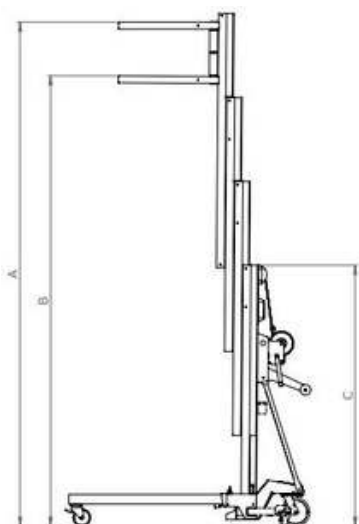

Serie "XL" Extra Large

Il sollevatore della serie Extra Large è uno: XL400.

Ha portata massima di 650 kg e una altezza di sollevamento di 4,04 m.

Questo sollevatore combina misure compatte per il trasporto con uno sbraccio enorme e una straordinaria capacità di sollevamento di 650 kg. Attrezzatura potente, utile per eseguire lavori di installazione pesanti in altezza.

Montaggio completo senza attrezzi. Le grandi rotelle di bloccaggio sul retro aumentano la facilità di movimento con carichi pesanti.

Il sistema di bloccaggio brevettato impedisce l'estensione incontrollata o prematura delle sezioni dell'albero.

Cuscinetti rinforzati nelle pulegge. L'esclusivo sistema di gestione dei cavi nella sezione dell'albero riduce l'usura degli elementi dell'albero e del cavo d'acciaio. Base in acciaio zincato. Profilo dell'albero in alluminio brevettato. Marcatura CE.

Modello	H. Max forche alte (A) [m]	H. Max forche basse (B) [m]	H. Chiuso (C) [m]	Lung. Chiuso (D) [cm]	Lung. Operativo (E) [m]	Larghezza (F) [cm]	Larghezza con barre (G) [m]	Lung. Forche (H) [cm]	Larg. Forche (I) [cm]
Lift XL 400	4,04	3,55	1,80	78	1,41	79	2,01	39	56