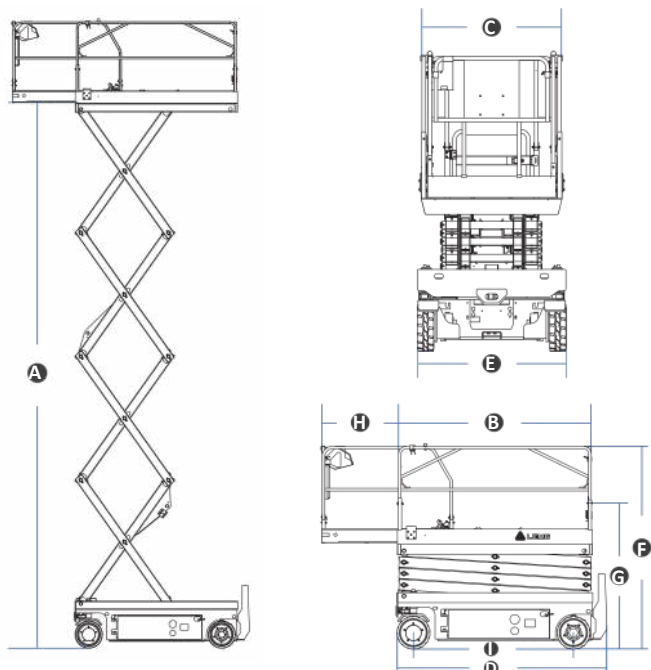

PIATTAFORMA VERTICALE con motore elettrico S1012EII

Specifiche tecniche

S1012EII

Altezza lavoro	12 m
Altezza della piattaforma - rialzata (A)	10 m
Lunghezza cesta (B)	2.26 m
Larghezza cesta (C)	1.12 m
Lunghezza Totale (D)	2.49 m
Larghezza Totale (E)	1.18 m
Altezza piattaforma chiusa - Sponde su (F)	2.49 m
Altezza piattaforma chiusa - Sponde giù (G)	1.68 m
Lunghezza prolunga piattaforma (H)	0.9 m
Interasse (I)	1.85 m
Altezza da terra al centro (a riposo / rialzato)	100/20 mm
Trazione	Anteriore

Produttività

S1012EII

N. max di persone in piattaforma (dentro / fuori)	2/1
Portata	320 kg
Portata in estensione	120 kg
Altezza di guida	tutta altezza
Pendenza superabile chiusa	25%
Raggio minimo di sterzata	2.45 m
Velocità salita / discesa	58/48 sec
Freni	Freno anteriore
Modalità di guida	4x2
Tipologia pneumatici	Solido antitraccia
Dimensione pneumatici	380x130 mm