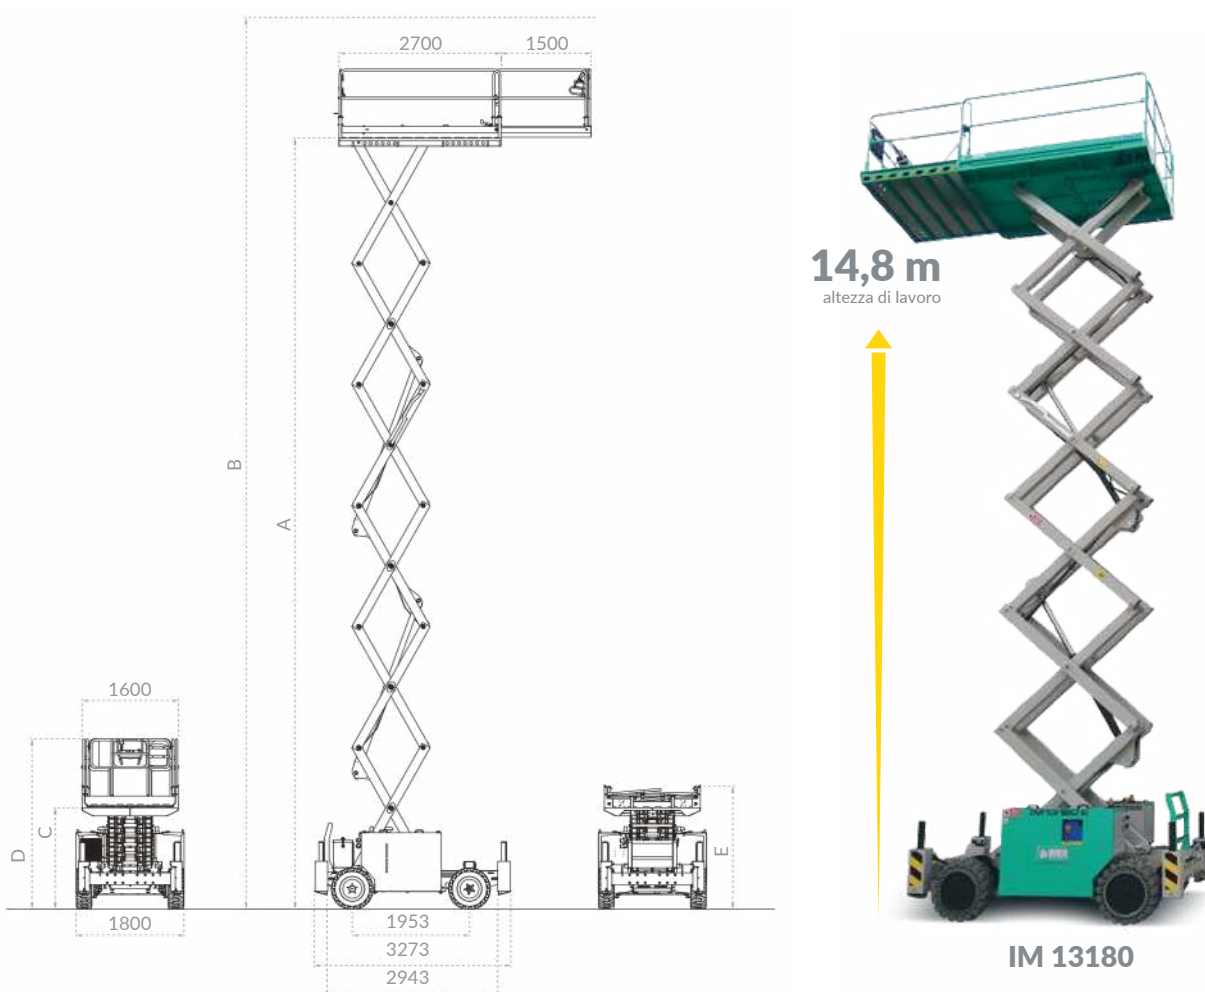

PIATTAFORMA A PANTOGRAFO I M13180 DE

IMER International S.p.a.

IM13180 DE	A 12800 mm	B 14800 mm	C 29/44	D 1698 mm	E 2056
------------	------------	------------	---------	-----------	--------

Dati Generali					
Q max con 4 persone	400(500)Kg (stabilizzata)	Pendenza max superabile	25/35%	Inclinazione max laterale del carro	2.0/2.5°
Q max per l'estensione	-	Inclinazione max	2.0/2.5°	Inclinazione max posteriore del carro	2.0/2.5°
		Massa totale	4900Kg		