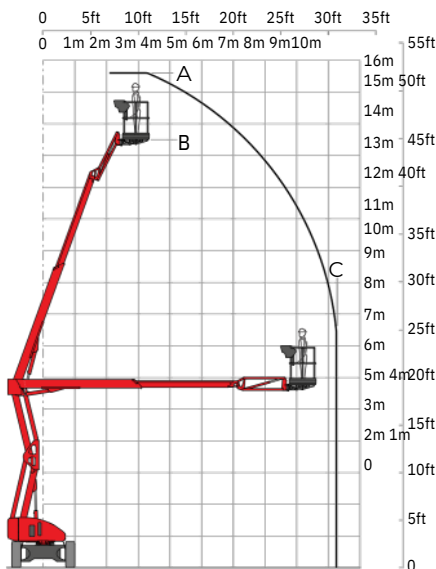

SiOPS® Niftylink®
toughcage Gen² Hybrid