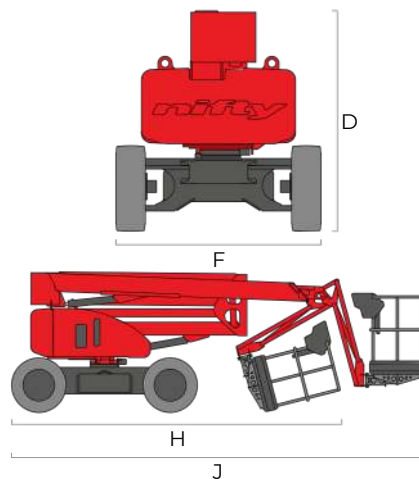

SiOPS® Niftylink®
toughcage Gen² Hybrid