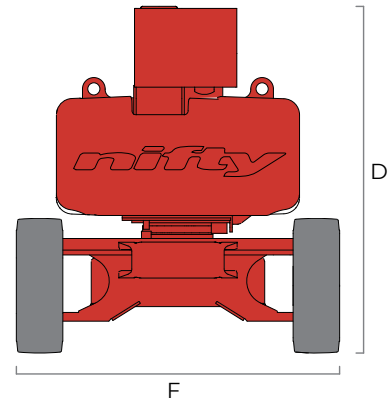

NIFTY LIFT HR17 4X4

Niftylift

niftylift

- (A) 17.2m / 56ft 6in 
- (B) 15.2m / 50ft 
- (C) 9.4m / 31ft 
- 225kg / 500lbs 
- 1.8m x 0.85m / 5ft 11in x 2ft 9in 
- 150° 
- 180° 
- (D) 2.1m / 6ft 11in 
- (F) 2m / 6ft 7in 
- (H) 4.8m / 15ft 9in 
- (J) 6.35m / 20ft 10in 
- 6km/h / 3.7mph 
- 3.7m / 12ft 2in 
- 45% / 24° 
- 5000kg / 11020lbs 
- 