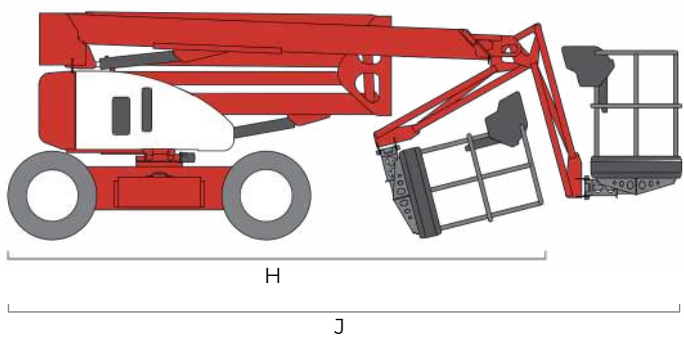

NIFTY LIFT HR17 4X4

Niftylift

niftylift

- (A) 17.2m / 56ft 6in 
- (B) 15.2m / 50ft 
- (C) 9.4m / 31ft 
- 225kg / 500lbs 
- 1.8m x 0.85m / 5ft 11in x 2ft 9in 
- 150° 
- 180° 
- (D) 2.1m / 6ft 11in 
- (F) 2m / 6ft 7in 
- (H) 4.8m / 15ft 9in 
- (J) 6.35m / 20ft 10in 
- 6km/h / 3.7mph 
- 3.7m / 12ft 2in 
- 45% / 24° 
- 5000kg / 11020lbs 
- 