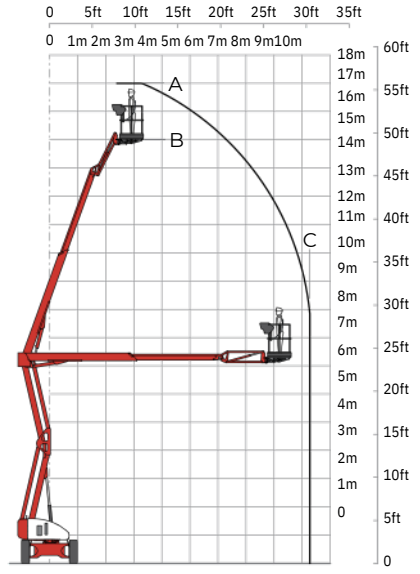

NIFTY LIFT HR17 4X4

Niftylift

niftylift

- (A) 17.2m / 56ft 6in 
- (B) 15.2m / 50ft 
- (C) 9.4m / 31ft 
- 225kg / 500lbs 
- 1.8m x 0.85m / 5ft 11in x 2ft 9in 
- 150° 
- 180° 
- (D) 2.1m / 6ft 11in 
- (F) 2m / 6ft 7in 
- (H) 4.8m / 15ft 9in 
- (J) 6.35m / 20ft 10in 
- 6km/h / 3.7mph 
- 3.7m / 12ft 2in 
- 45% / 24° 
- 5000kg / 11020lbs 
- 