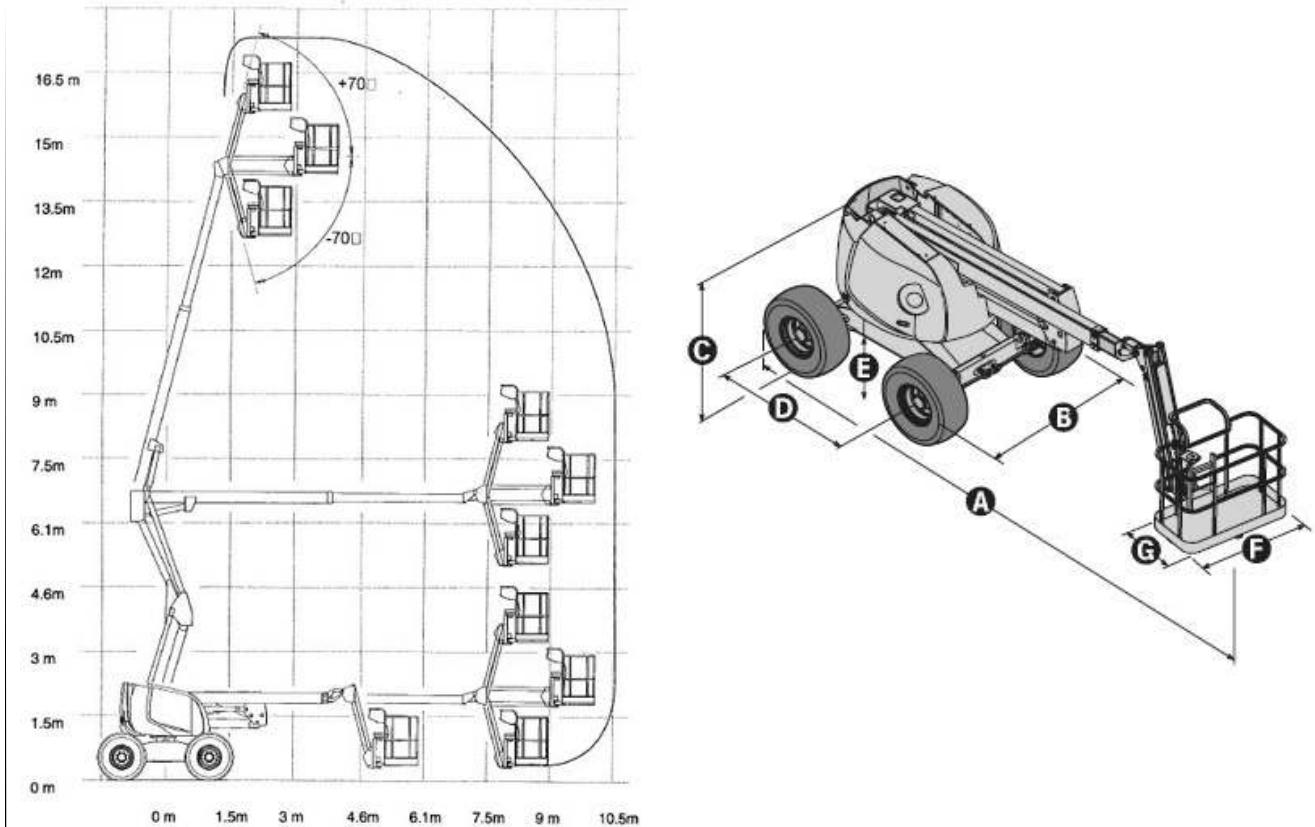

Dati Generali					
Carico max A: L fuori tutto	230Kg (di cui 2persone)	L posizione di trasporto	5.90m	N ruote motrici	4
B: Larghezza	7.80m	H dal piano di calpestio	15.30m	N ruote direttrici	4
C: H a riposo D: Interasse	2.30m	H lavoro	17.30m	Escursione jib	140° (+70°/-70°)
E: Altezza da terra	2.20m	Sbraccio laterale max	10.60m	Pendenza max superabile	50%
FxG: Dimensioni cestello	2m	Punto di articolazione	6.60m	Massa totale	7900Kg
V max del vento S laterale manuale max	0.40m	H di trasporto	2.15m	P max a terra	8.2daN/cm2
	1.80mx0.80m	Rotazione idraulica continua torretta	360°	S max su una ruota	3960daN
	60Km/h	Rotazione idraulica cestello	180°	N° persone	2
	400N			Motore	Diesel

Legenda

V: Velocità H: Altezza N°: Numero L: Lunghezza P: Pressione S: Sforzo