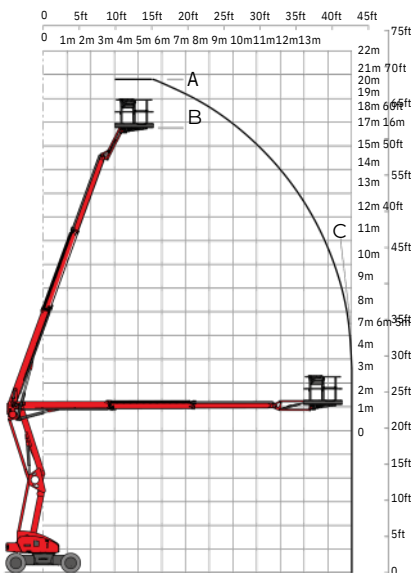

SiOPS® Niftylink®
toughcage Gen² Hybrid