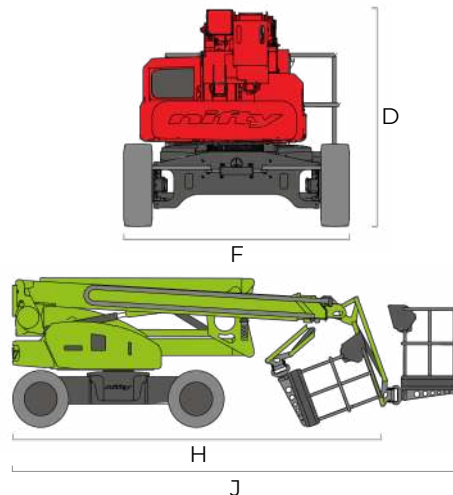

SiOPS® Niftylink®
toughcage Gen² Hybrid