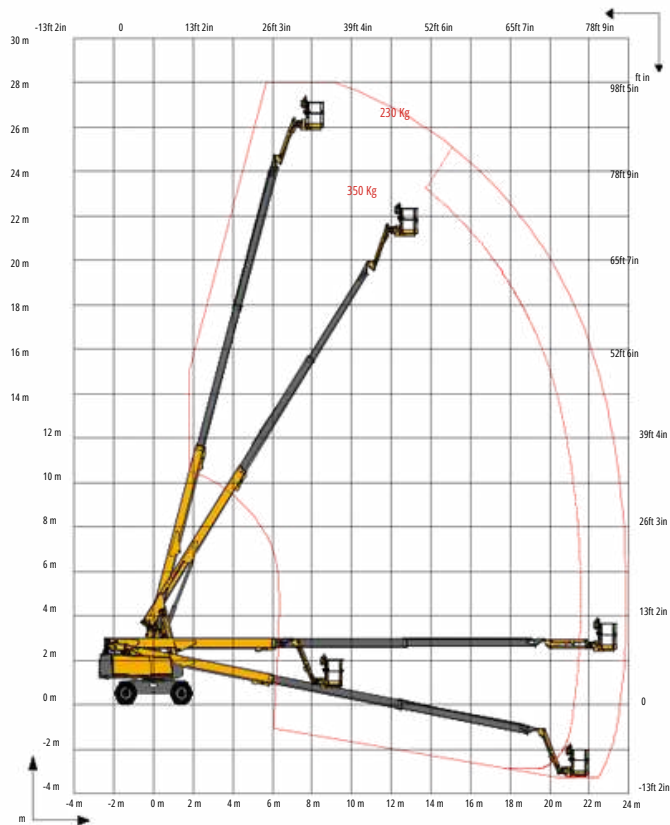

HT28 RTJ PRO

PIATTAFORMA TELESCOPICA

DATI TECNICI

HT28 RTJ PRO

Altezza di lavoro	27.9 m
Altezza piano calpestio	25.9 m
Sbraccio laterale massimo	23.85 m
Lavoro in negativo	3 m
Portata massima cesta	230 kg (2 pers.) - option 350 kg
F x G Dimensione cesta	2.44 x 0.91 m
A Lunghezza a riposo	13.05 m
H Lunghezza - trasporto	9.8 m
B Larghezza lavoro	2.48 m
C Altezza a riposo	2.85 m
I Altezza - trasporto	2.98 m
Escursione verticale jib	133° (-66° / +67°)
Lunghezza jib	1.83 m
Rotazione torretta	360° continuous
Luce fuori sagoma	150 cm
D Interasse	2.80 m
E Altezza da terra	48 cm
Massima inclinazione operativa	0.5 - 5 km/h
	45 %
	4.35 m
	1 025 x 365 mm
	Deutz 55.5 kW (Stage 5, LRC, China 4)
	18 100 kg

ALLESTIMENTO STANDARD

- > Haulotte Stop Emission System
- > Haulotte Activ'Screen: diagnostica integrata
- > Haulotte Activ'Shield Bar 2.0
- > Haulotte Activ'Lighting System
- > Presa telematica universale
- > 4 ruote motrici / 4 ruote direttrici
- > Assale anteriore oscillante
- > Movimenti proporzionali e regolari
- > Differenziale a bloccaggio automatico
- > Quadro comandi alto con protezione e vassoio
- > portattrezzi in materiale composito ultra resistente
- > Cesta larga e modulare 2.44 x 0.91 m
- > Entrata a barra scorrevole
- > Rotazione cesta 180° (± 90)
- > Pulizia facilitata grazie alla vasca motore girevole
- > Allarme sonoro e visivo
- > Allarme sonoro e lampeggiante

OPZIONI E ACCESSORI

- > Pneumatici anti-traccia
- > Doppia portata 230 / 350 kg (2 persone)
- > Capacità operativa con vento fino a 60 km/h
- > Presa elettrica in cesta (230 V / 110 V)
- > Linea aria compressa 13 mm
- > Apertura laterale a cancelletto
- > Generatore idraulico 3.5 kW o 6.5 kW
- > Faro di lavoro
- > Radiatore olio idraulico
- > Kit Paesi Freddi / Kit Paesi Artici
- > Kit porta tubi
- > Kit porta-vetri
- > Lampeggiante per tralsazione
- > Stacca batteria