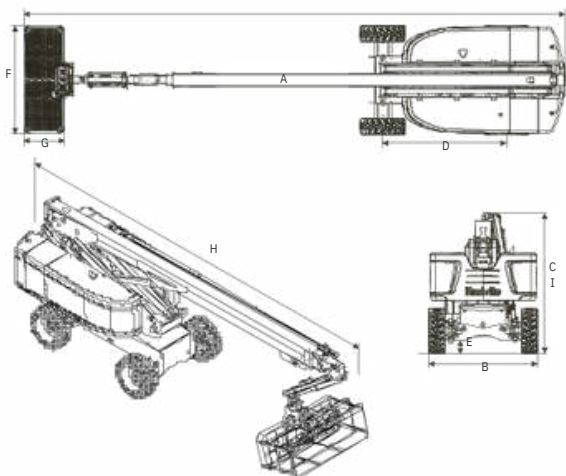

HT28 RTJ PRO

PIATTAFORMA TELESCOPICA

DATI TECNICI

HT28 RTJ PRO

Altezza di lavoro	27.9 m
Altezza piano calpestio	25.9 m
Sbraccio laterale massimo	23.85 m
Lavoro in negativo	3 m
Portata massima cesta	230 kg (2 pers.) - option 350 kg
F x G Dimensione cesta	2.44 x 0.91 m
A Lunghezza a riposo	13.05 m
H Lunghezza - trasporto	9.8 m
B Larghezza lavoro	2.48 m
C Altezza a riposo	2.85 m
I Altezza - trasporto	2.98 m
Escursione verticale jib	133° (-66° / +67°)
Lunghezza jib	1.83 m
Rotazione torretta	360° continuous
Luce fuori sagoma	150 cm
D Interasse	2.80 m
E Altezza da terra	48 cm
Massima inclinazione operativa	0.5 - 5 km/h
	45 %
	4.35 m
	1 025 x 365 mm
	Deutz 55.5 kW (Stage 5, LRC, China 4)
	18 100 kg

ALLESTIMENTO STANDARD

- > Haulotte Stop Emission System
- > Haulotte Activ'Screen: diagnostica integrata
- > Haulotte Activ'Shield Bar 2.0
- > Haulotte Activ'Lighting System
- > Presa telematica universale
- > 4 ruote motrici / 4 ruote direttrici
- > Assale anteriore oscillante
- > Movimenti proporzionali e regolari
- > Differenziale a bloccaggio automatico
- > Quadro comandi alto con protezione e vassoio
- > portattrezzi in materiale composito ultra resistente
- > Cesta larga e modulare 2.44 x 0.91 m
- > Entrata a barra scorrevole
- > Rotazione cesta 180° (± 90)
- > Pulizia facilitata grazie alla vasca motore girevole
- > Allarme sonoro e visivo
- > Allarme sonoro e lampeggiante

OPZIONI E ACCESSORI

- > Pneumatici anti-traccia
- > Doppia portata 230 / 350 kg (2 persone)
- > Capacità operativa con vento fino a 60 km/h
- > Presa elettrica in cesta (230 V / 110 V)
- > Linea aria compressa 13 mm
- > Apertura laterale a cancelletto
- > Generatore idraulico 3.5 kW o 6.5 kW
- > Faro di lavoro
- > Radiatore olio idraulico
- > Kit Paesi Freddi / Kit Paesi Artici
- > Kit porta tubi
- > Kit porta-vetri
- > Lampeggiante per tralsazione
- > Stacca batteria