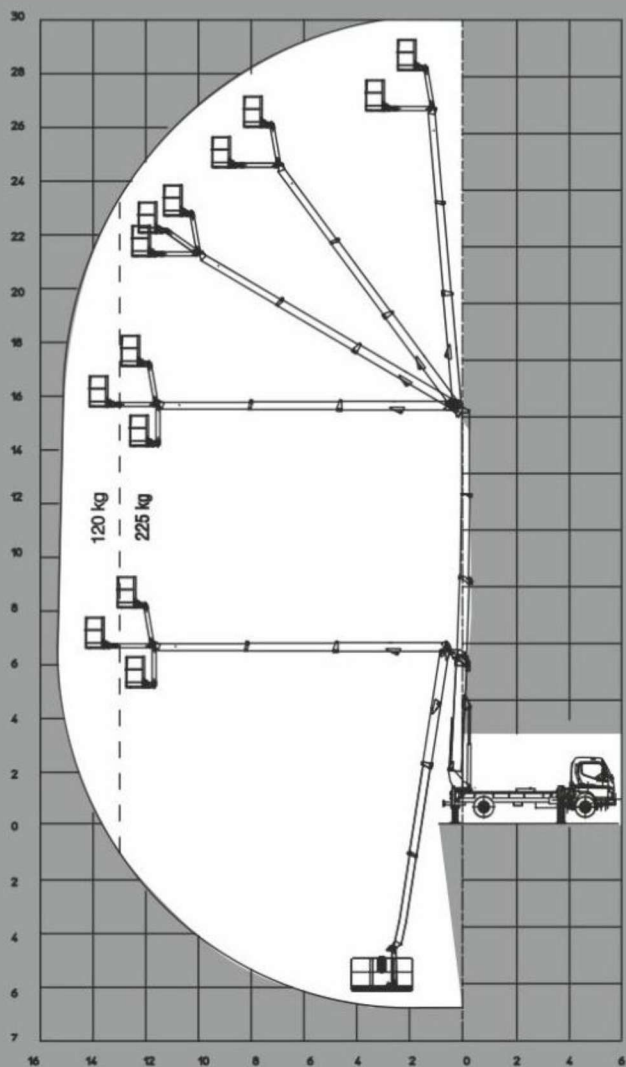

### Dati Generali

Altezza massima di lavoro	30.20m	Altezza massima piano di calpestio cesto	28.20m
Sbraccio massimo di lavoro	15.50m	Sbraccio massimo con braccio principale a 90°	16m
Portata standard	225kg	Dimensioni cesto alluminio	1800x800x1100mm
Rotazione torretta	360°	Rotazione cesto	90°+90°
Carico massimo	6000Kg	Profondità massima	-7m
Livello vibrazioni	< 0,25 m/s <sup>2</sup>	Livello d'intensità acustica (LWA)	80dB