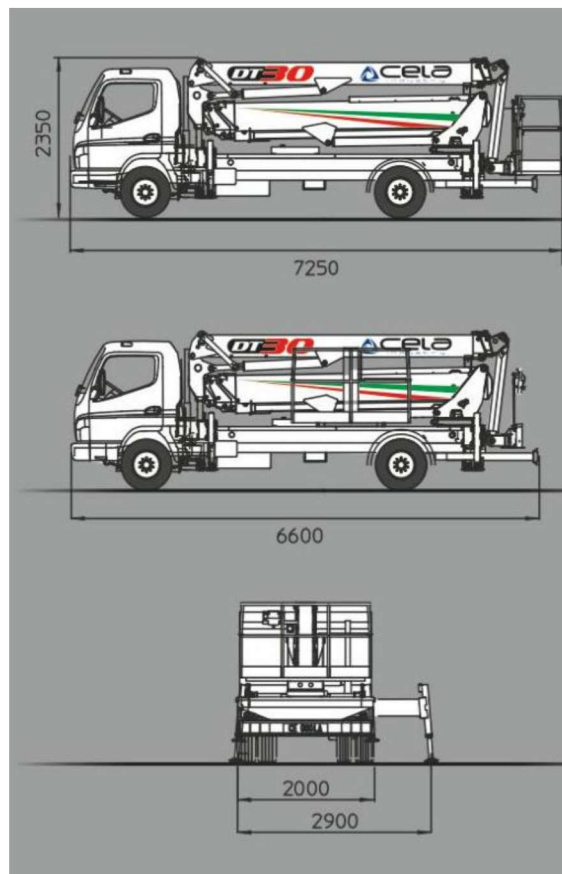

### Dati Generali

Altezza massima di lavoro	30.20m	Altezza massima piano di calpestio cesto	28.20m
Sbraccio massimo di lavoro	15.50m	Sbraccio massimo con braccio principale a 90°	16m
Portata standard	225kg	Dimensioni cesto alluminio	1800x800x1100mm
Rotazione torretta	360°	Rotazione cesto	90°+90°
Carico massimo	6000Kg	Profondità massima	-7m
Livello vibrazioni	< 0,25 m/s <sup>2</sup>	Livello d'intensità acustica (LWA)	80dB