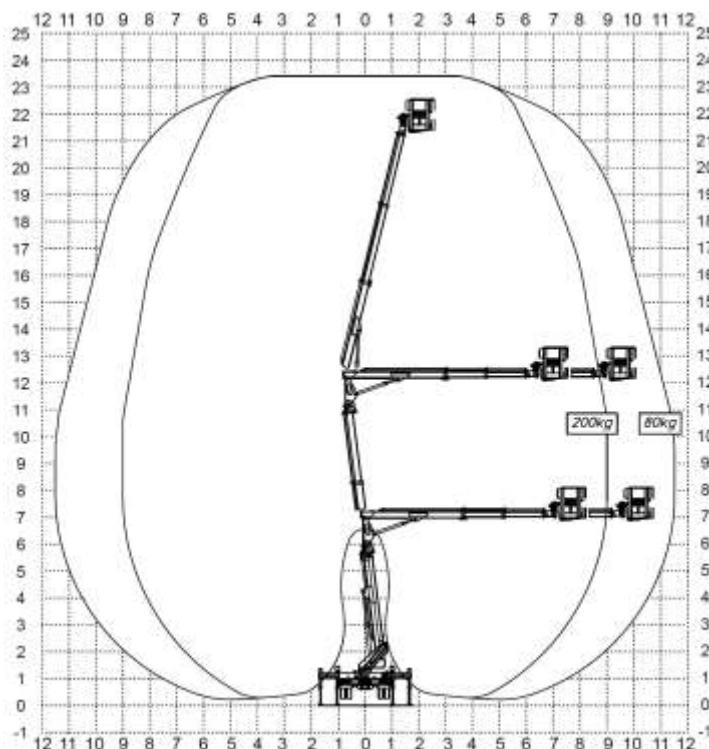

HOIST Gmbh S.r.l.

Via Cuma N.28 80100 – Napoli P.IVA: 05837890630

PIATTAFORMA AEREA AUTOCARRATA MX 235

Multitel Pagliero S.p.a.

Dati Generali			
Peso nominale	3500Kg	H max pianale piattaforma di lavoro	21.4m
Sbraccio max di lavoro	9.00m (200Kg)	Rotazione torretta	400°
	11.50m (80Kg)		
H max di lavoro	23.4m	Velocità max vento	12.5m/sec

Piattaforma di Lavoro			
Portata Max	200Kg	N° Operatori	2
Rotazione idraulica del cestello	60°+60°	Dimensione max cestello	1.40x0.70x1.10m
Pendenza ammissibile	1°		

Legenda

H: Altezza N°: Numero