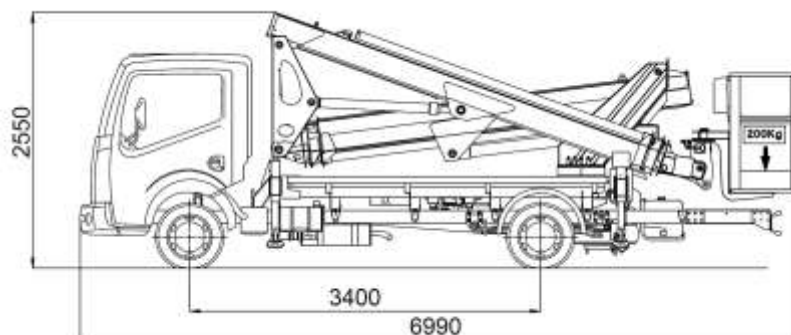

HOIST Gmbh S.r.l.

Via Cuma N.28 80100 – Napoli P.IVA: 05837890630

PIATTAFORMA AEREA AUTOCARRATA MX 235

Multitel Pagliero S.p.a.

Dati Generali			
Peso nominale	3500Kg	H max pianale piattaforma di lavoro	21.4m
Sbraccio max di lavoro	9.00m (200Kg)	Rotazione torretta	400°
	11.50m (80Kg)		
H max di lavoro	23.4m	Velocità max vento	12.5m/sec

Piattaforma di Lavoro			
Portata Max	200Kg	N° Operatori	2
Rotazione idraulica del cestello	60°+60°	Dimensione max cestello	1.40x0.70x1.10m
Pendenza ammissibile	1°		

Legenda

H: Altezza N°: Numero