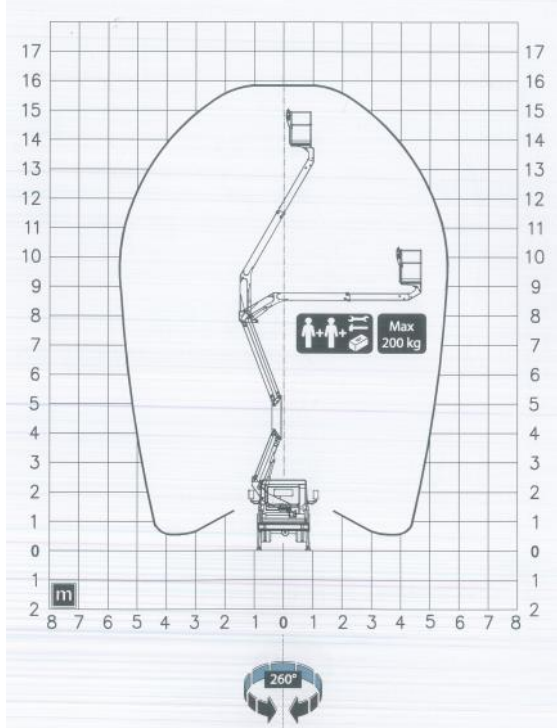

## Dati Generali

Portata	200 kg	Massa complessivo veicolo	3500 kg
Sbraccio max	6,25 m	Rotazione cestello	90° + 90°
Altezza max di lavoro:	16,0 m	Angolo rotazione sovrastruttura	260°
Motorizzazione	Diesel	Dimensioni cestello	1,40 x 0,70 x 1,12 m
Livello vibrazioni	< 0,25 m/s <sup>2</sup>	Livello d'intensità acustica (LWA)	80dB