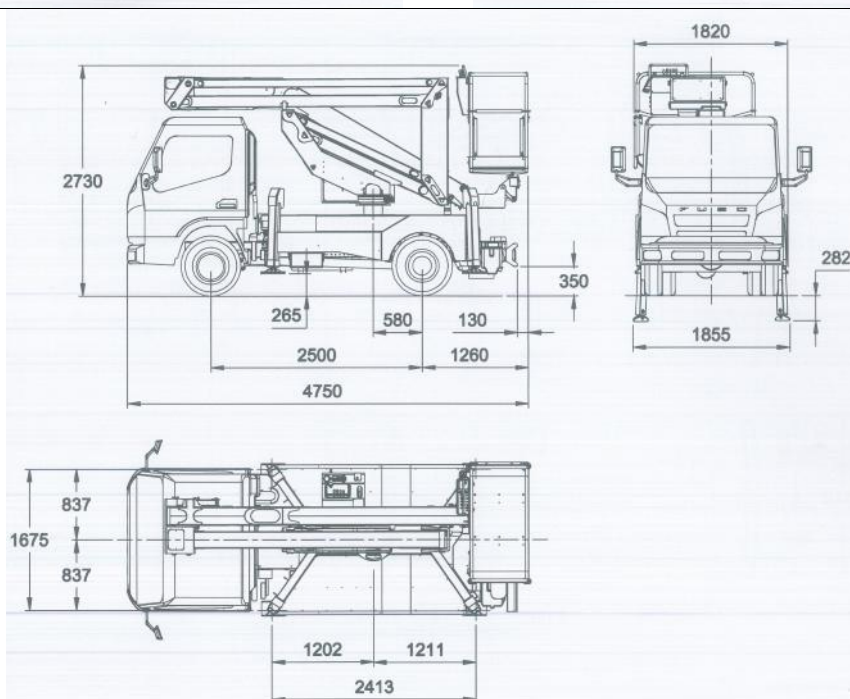

## Dati Generali

Portata	200 kg	Massa complessivo veicolo	3500 kg
Sbraccio max	6,25 m	Rotazione cestello	90° + 90°
Altezza max di lavoro:	16,0 m	Angolo rotazione sovrastruttura	260°
Motorizzazione	Diesel	Dimensioni cestello	1,40 x 0,70 x 1,12 m
Livello vibrazioni	< 0,25 m/s <sup>2</sup>	Livello d'intensità acustica (LWA)	80dB