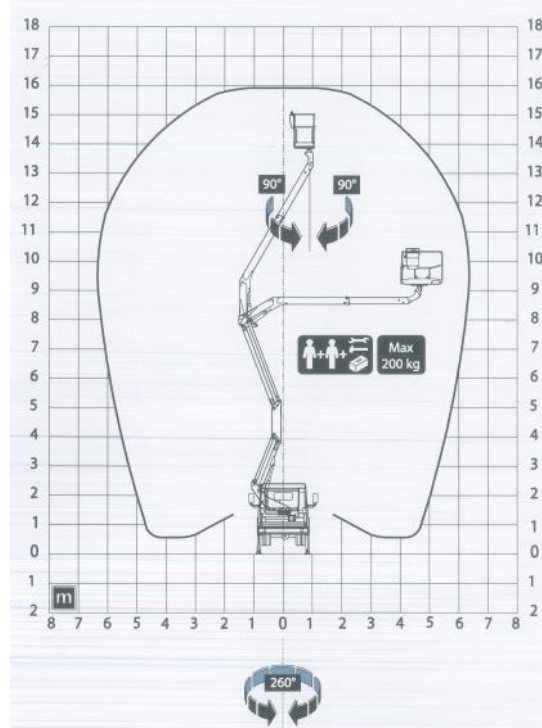

## Dati Generali

Portata	200 kg	Massa complessivo veicolo	3500 kg
Sbraccio max	6,25 m	Rotazione cestello	90° + 90°
Altezza max di lavoro:	16,0 m	Angolo rotazione sovrastruttura	260°
Motorizzazione	Diesel	Dimensioni cestello	1,40 x 0,70 x 1,12 m
Livello vibrazioni	< 0,25 m/s <sup>2</sup>	Livello d'intensità acustica (LWA)	80dB