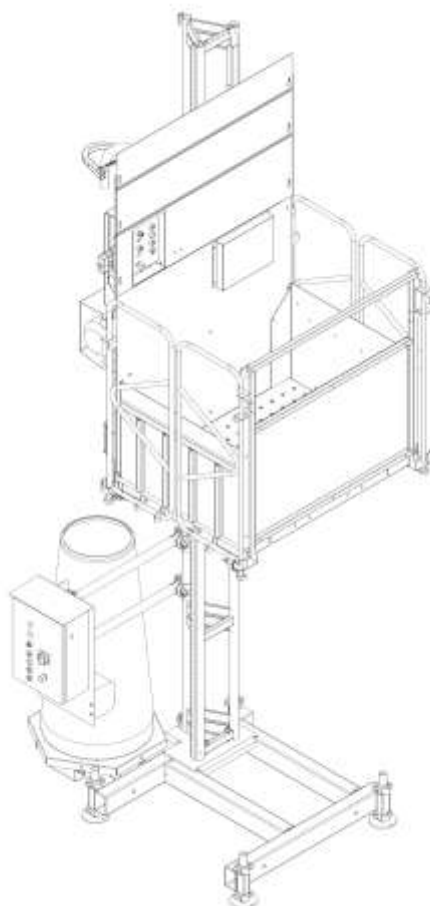

Hoist GMBH S.r.l

Via Cuma 28, 80123 Napoli

Partita IVA 05837890630

Tel. 081 189627

www.piattaformaereehoist.it - info@hoist-srl.com

PIATTAFORMA DI TRASPORTO – ELSA SPIDER 3PM/M

Persone - Materiali

Dati Generali

V di sollevamento (piattaforma di trasporto)	12m/min	Altezza max	160m	Potenza nominale	1.1kW
V di sollevamento (montacarichi)	24m/min	Peso unità di base	480Kg	Corrente nominale assorbita	8,5A
N° max passeggeri (piattaforma di trasporto)	2	Carico utile max (montacarichi)	300 kg	Corrente di spunto massima	72A
Dimensione cesta esterna	1,36m x 0,73m x 1,10m	Posizione primo ancoraggio	7,5m	Tensione di alimentazione	220/208V
Dimensione basamento	1,17m x 1,03m	Distanza ancoraggi	7,5m	Potenza di linea richiesta	3kW
Carico utile max (piattaforma di trasporto)	300 kg (1 persone + 200Kg)	Max altezza libera	3 m	Frequenza di alimentazione	50Hz
Dimensione unità di base	1,50m x 1,40m	Tipo di colonna	Triangolare		

Legenda

N°: Numero V: Velocità Q: Carico L: Lunghezza La: Larghezza H: Altezza