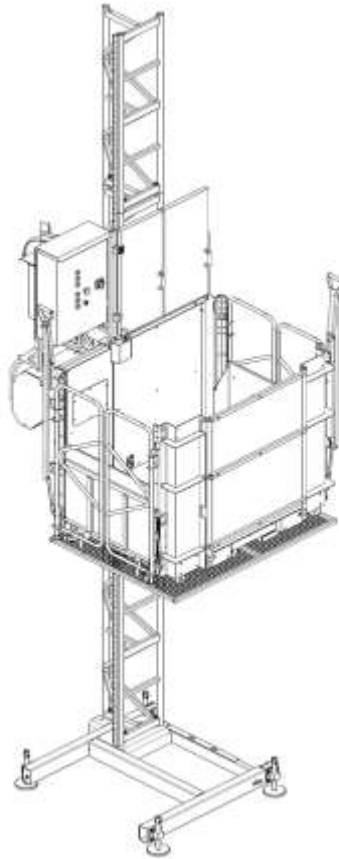

Persone - Materiali

Dati Generali

V di sollevamento (piattaforma di trasporto)	12m/min	Carico utile max (piattaforma di trasporto)	1000 kg (8 persone + 200Kg)	Tipo di colonna	Triangolare
V di sollevamento (montacarichi)	24m/min	Altezza max	160m	Potenza nominale	2.2kW
N° max passeggeri (piattaforma di trasporto)	8	Peso unità di base	950Kg	Corrente nominale assorbita	14A
Dimensione cesta esterna	1,57m x 1,07m x 1,10m	Carico utile max (montacarichi)	1000 kg	Corrente di spunto massima	85A
Dimensione cesta Interna	1,50m x 1,11m x 1,10m	Posizione primo ancoraggio	7,5m	Tensione di alimentazione	230V
Dimensione basamento	1,18m x 1,40m	Distanza ancoraggi	7,5m	Potenza di linea richiesta	3kW
Dimensione rampa di accesso	0,87m x 0,62m	Max altezza libera	3 m	Frequenza di alimentazione	50Hz

Legenda

N°: Numero V: Velocità Q: Carico L: Lunghezza La: Larghezza H: Altezza