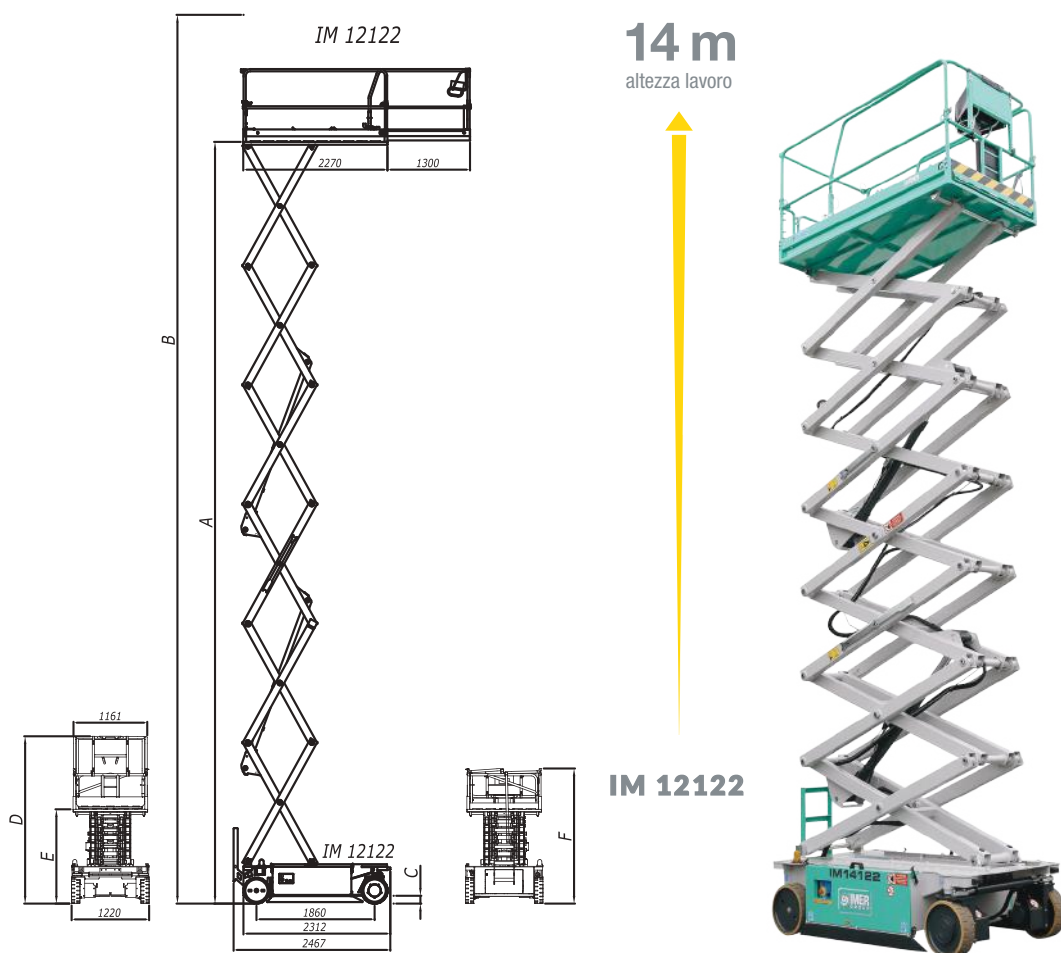

IMER International S.p.a.

IM12122	A 12000 mm	B 14000 mm	C 120/22	D 2619 mm	E 1489	F 2112
---------	------------	------------	----------	-----------	--------	--------

Dati Generali					
Q max con 3 persone	350Kg	Pendenza max superabile	25%	Inclinazione max laterale del carro	2/3°
Q max per l'estensione	-	Inclinazione max	1,5/2.5°	Inclinazione max posteriore del carro	2/3°
		Massa totale	2920Kg		