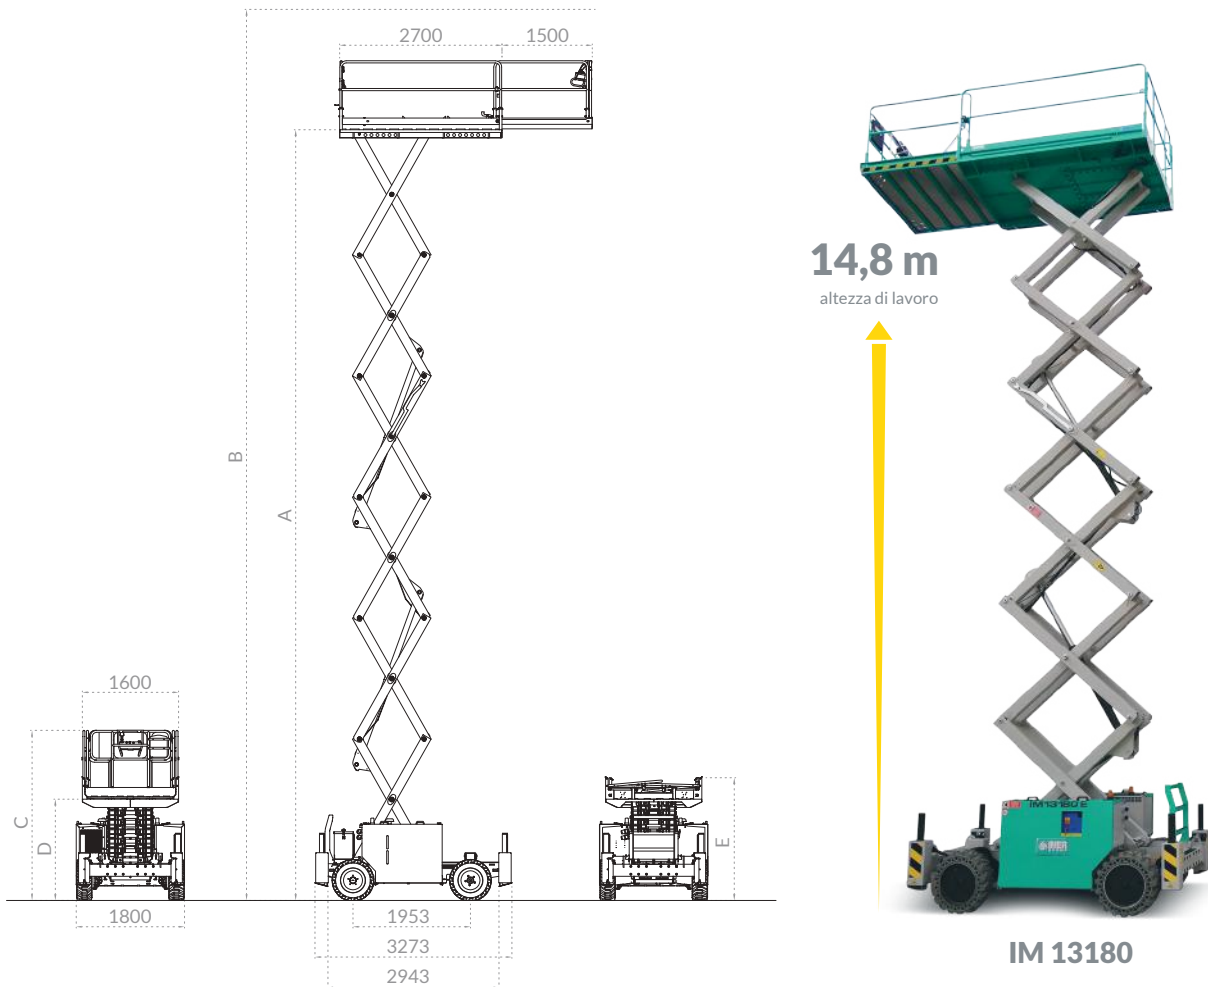

HOIST GMBH srl

Via Cuma 28, 80100 Napoli

Partita IVA 05837890630

Tel. 081/18962737

www.piattaformeaeerehoist.it - hoistsrl@hotmail.com

PIATTAFORMA A PANTOGRAFO IM13180 DE

IMER International S.p.a.

IM13180 DE	A 12800 mm	B 14800 mm	C 29/44	D 1698 mm	E 2056
------------	------------	------------	---------	-----------	--------

Dati Generali					
Q max con 4 persone	400(500)Kg (stabilizzata)	Pendenza max superabile	25/35%	Inclinazione max laterale del carro	2.0/2.5°
Q max per l'estensione	-	Inclinazione max	2.0/2.5°	Inclinazione max posteriore del carro	2.0/2.5°
		Massa totale	4900Kg		