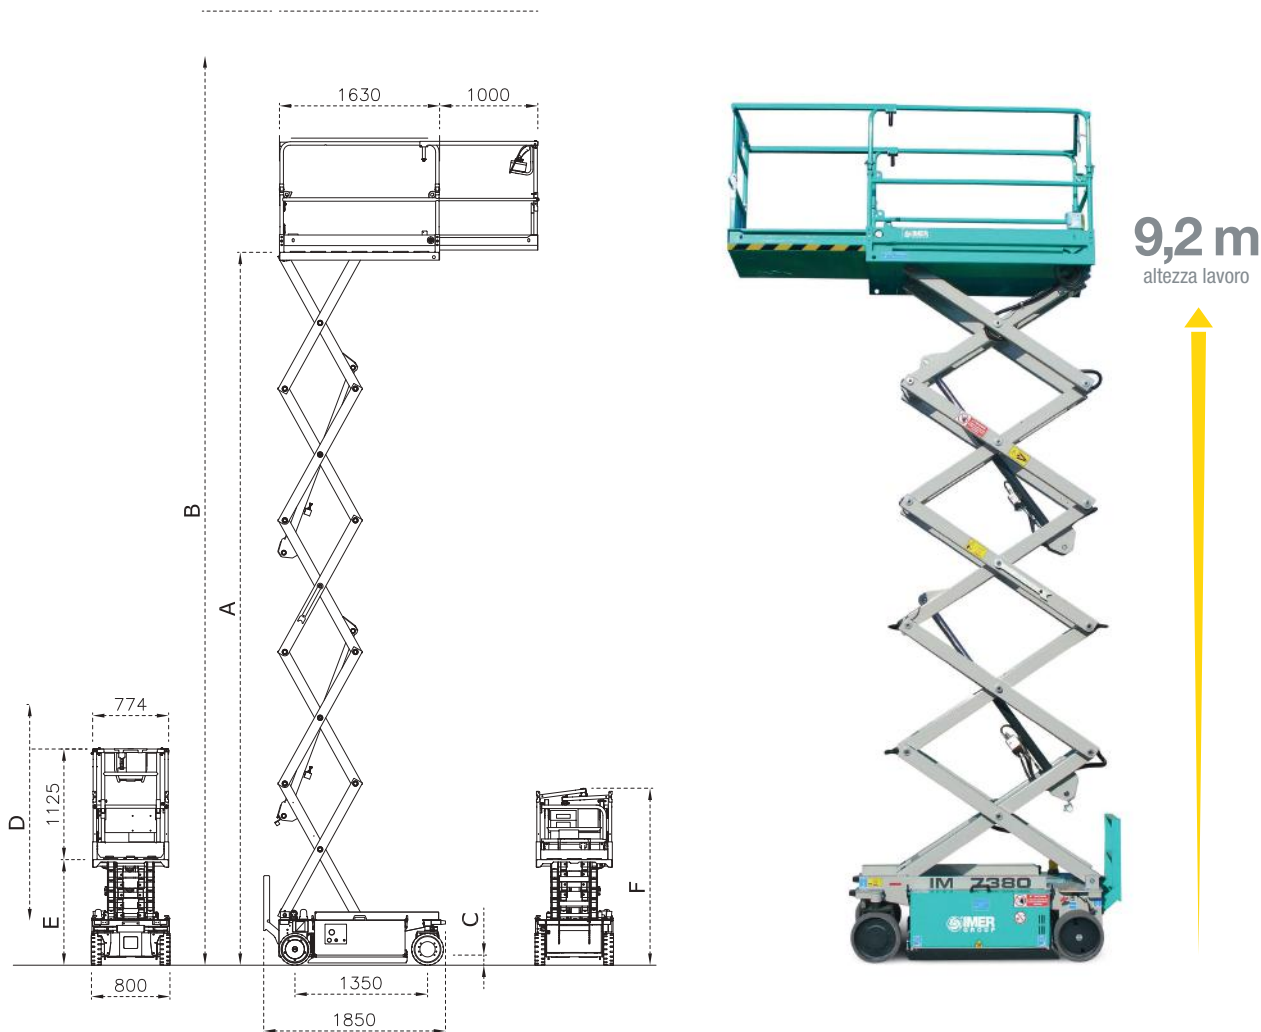

IMER International S.p.a.

IM7380	A 7200 mm	B 9200 mm	C 90/22	D 2200 mm	E 1080	F 1800
--------	-----------	-----------	---------	-----------	--------	--------

Dati Generali					
Q max con 2 persone	200Kg	Pendenza max superabile	25%	Inclinazione max laterale del carro	1,5/2.5°
Q max per l'estensione	-	Inclinazione max	1,5/2.5°	Inclinazione max posteriore del carro	1,5/2.5°
		Massa totale	1700Kg		