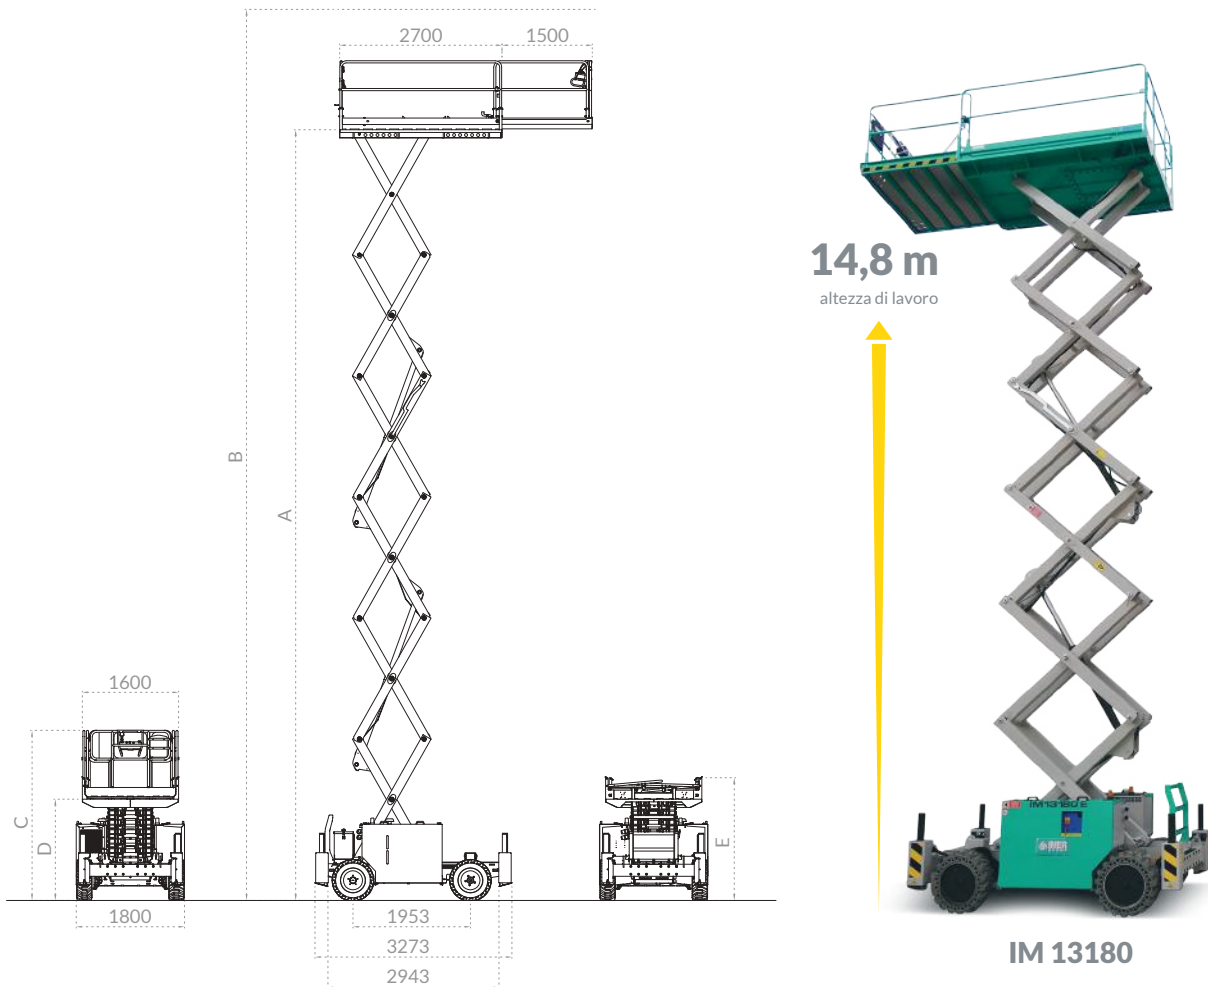

## PIATTAFORMA A PANTOGRAFO IM13180 DE

IMER International S.p.a.

IM13180 DE	A 12800 mm	B 14800 mm	C 29/44	D 1698 mm	E 2056
------------	------------	------------	---------	-----------	--------

Dati Generali					
Q max con 4 persone	400(500)Kg (stabilizzata)	Pendenza max superabile	25/35%	Inclinazione max laterale del carro	2.0/2.5°
Q max per l'estensione	-	Inclinazione max	2.0/2.5°	Inclinazione max posteriore del carro	2.0/2.5°
		Massa totale	4900Kg		