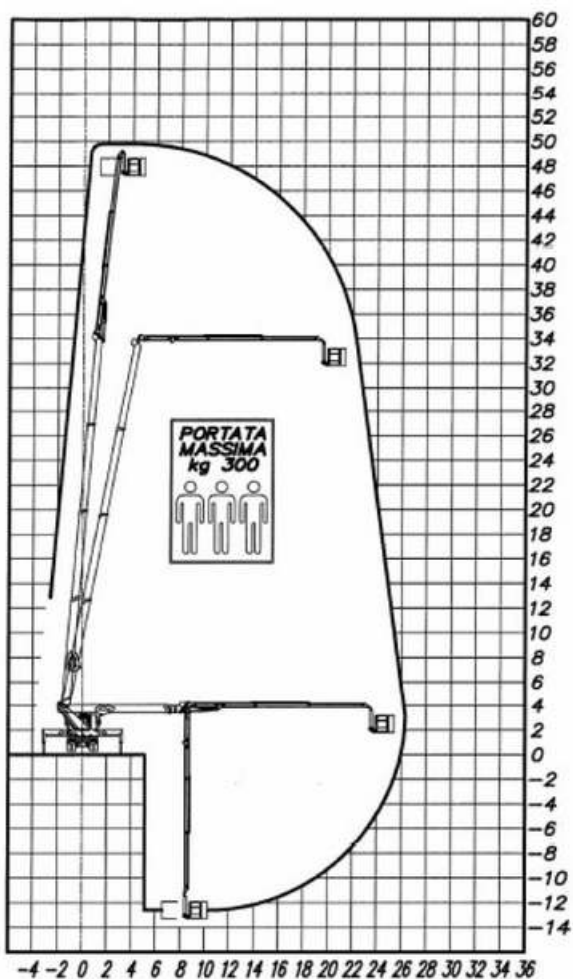

HOIST

VENDITA E NOLEGGIO DI SISTEMI AD ALTA QUOTA

+39 335 8355930

081 18962737

piattaformeareehoist.it

PIATTAFORMA AEREA AUTOCARRATA TJ50

Socage S.r.l.