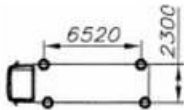

Stabilizzazione in sagoma