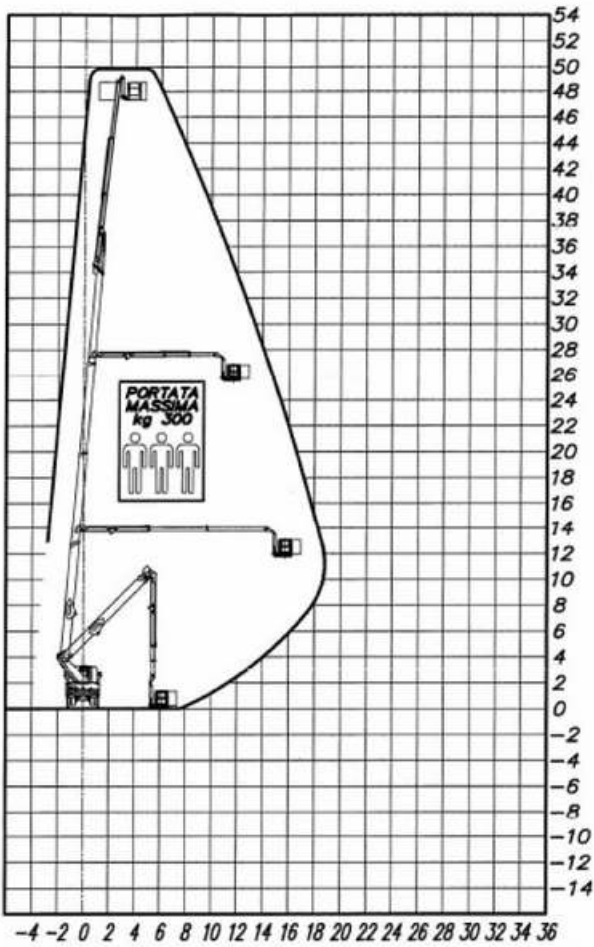

HOIST

VENDITA E NOLEGGIO DI SISTEMI AD ALTA QUOTA

+39 335 8355930

081 18962737

piattaformearee.choist.it

Stabilizzazione in sagoma