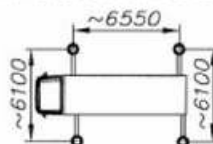

HOIST

VENDITA E NOLEGGIO DI SISTEMI AD ALTA QUOTA

+39 335 8355930

081 18962737

piattaformeareehoist.it

PIATTAFORMA AEREA AUTOCARRATA TJ50

Socage S.r.l.