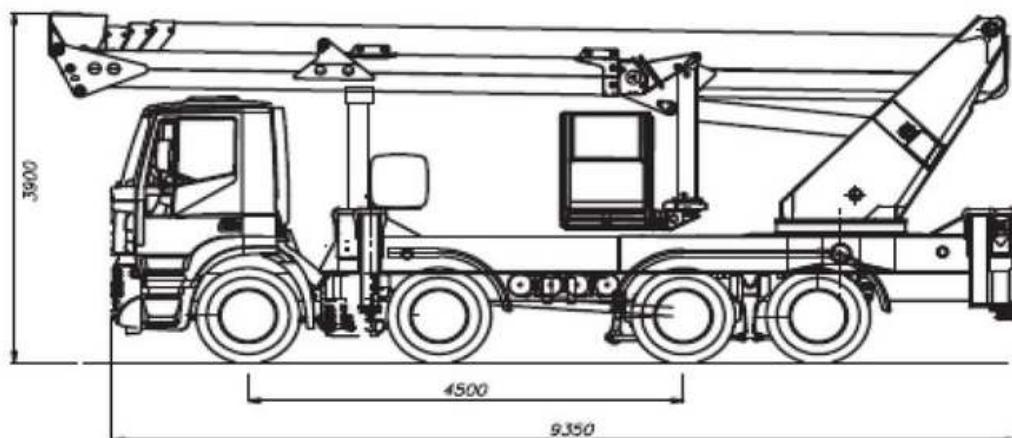

HOIST

VENDITA E NOLEGGIO DI SISTEMI AD ALTA QUOTA

+39 335 8355930

081 18962737

piattaformeareehoist.it

Dati Generali

Sbraccio max a bordo piattaforma	31.30m	Portata max	300Kg (3pers.+equip.)
H max di lavoro	49.50m	Dimensioni cesto	2.30/3.30mx0.90mx1.25m
H max pianale piattaforma di lavoro	47.50m	Rotazione cestello	90° + 90°
		Rotazione torretta	continua