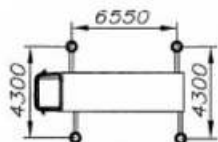

PIATTAFORMA AEREA AUTOCARRATA TJ50

Socage S.r.l.