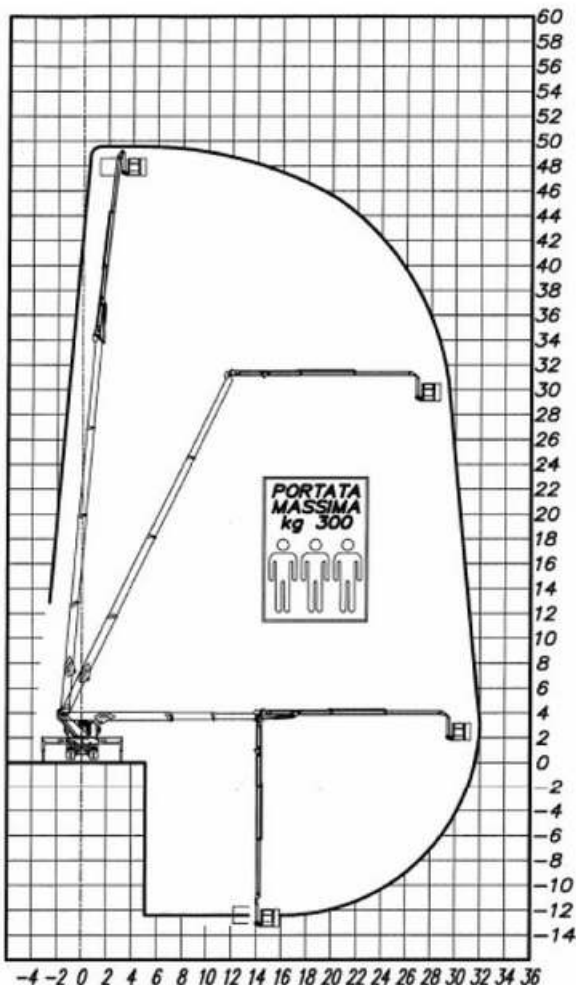

HOIST

VENDITA E NOLEGGIO DI SISTEMI AD ALTA QUOTA

+39 335 8355930

081 18962737

piattaformeareehoist.it

PIATTAFORMA AEREA AUTOCARRATA TJ50

Socage S.r.l.