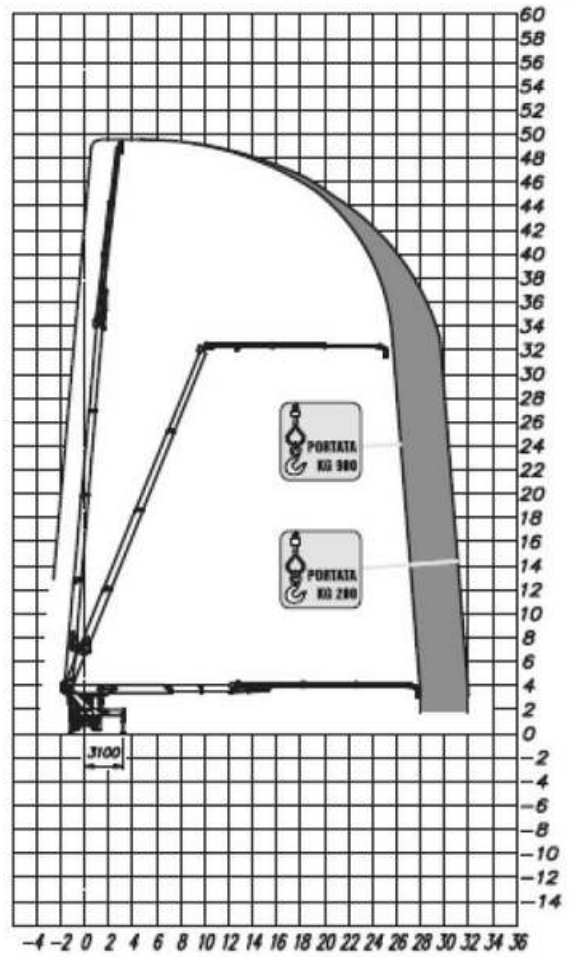

Stabilizzazione totale

HOIST

VENDITA E NOLEGGIO DI SISTEMI AD ALTA QUOTA

+39 335 8355930

081 18962737

piattaformearee.choist.it

Stabilizzazione in sagoma

Argano

HOIST

VENDITA E NOLEGGIO DI SISTEMI AD ALTA QUOTA

+39 335 8355930

081 18962737

piattaformeareehoist.it

Dati Generali

Sbraccio max a bordo piattaforma	31.30m	Portata max	300Kg (3pers.+equip.)
H max di lavoro	49.50m	Dimensioni cesto	2.30/3.30mx0.90mx1.25m
H max pianale piattaforma di lavoro	47.50m	Rotazione cestello	90° + 90°
		Rotazione torretta	continua

Legenda

H: Altezza N°: Numero Tot: Totale