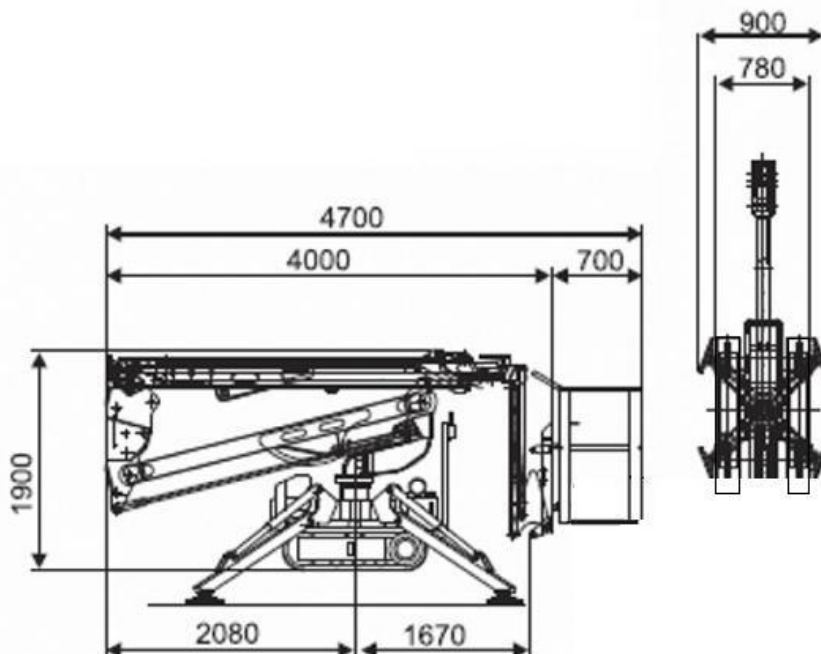

HOIST GmbH S.r.l.

Via Cuma N.28 80100 – Napoli P.IVA: 05837890630

PIATTAFORMA TELESCOPICA A RAGNO Easylift R160

| Caratteristiche Tecniche | | | |
|---|--------|------------------------------------|---------------------|
| H max di lavoro | 15.60m | Peso totale a terra | 1950Kg |
| Portata max | 200Kg | Dimensioni cestello [LxPxH] | 1100mmx700mmx1100mm |
| Sbraccio max di lavoro 200Kg | 6.50m | Rotazione torretta | 320° |
| N° operatori | 2 | Rotazione idraulica cesto | 90° + 90° |
| Pendenza massima | 30% | Velocità di traslazione | 1.5Km/h |

Legenda

H: Altezza L: Larghezza P: Profondità N°: Numero