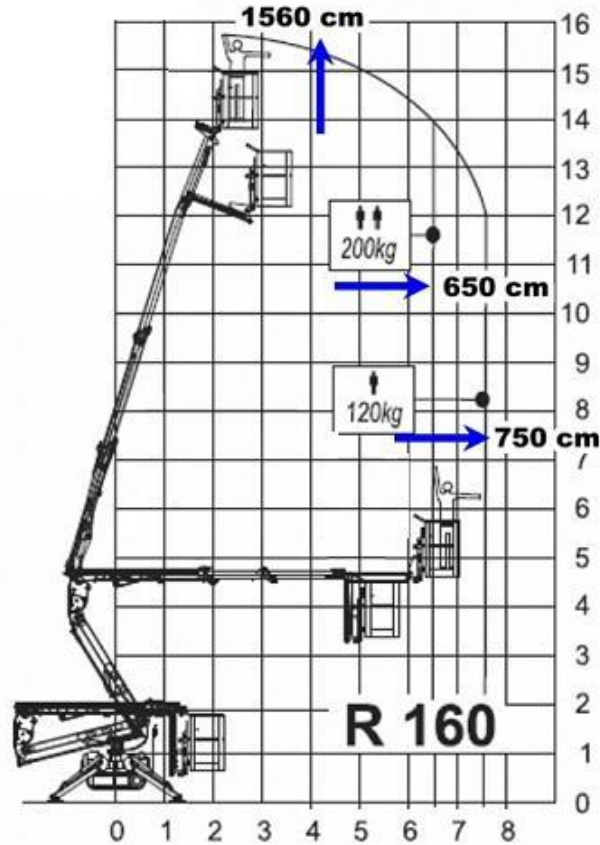

HOIST GmbH S.r.l.

Via Cuma N.28 80100 – Napoli P.IVA: 05837890630

PIATTAFORMA TELESCOPICA A RAGNO Easylift R160

| Caratteristiche Tecniche | | | |
|---|--------|------------------------------------|---------------------|
| H max di lavoro | 15.60m | Peso totale a terra | 1950Kg |
| Portata max | 200Kg | Dimensioni cestello [LxPxH] | 1100mmx700mmx1100mm |
| Sbraccio max di lavoro 200Kg | 6.50m | Rotazione torretta | 320° |
| N° operatori | 2 | Rotazione idraulica cesto | 90° + 90° |
| Pendenza massima | 30% | Velocità di traslazione | 1.5Km/h |

Legenda

H: Altezza L: Larghezza P: Profondità N°: Numero